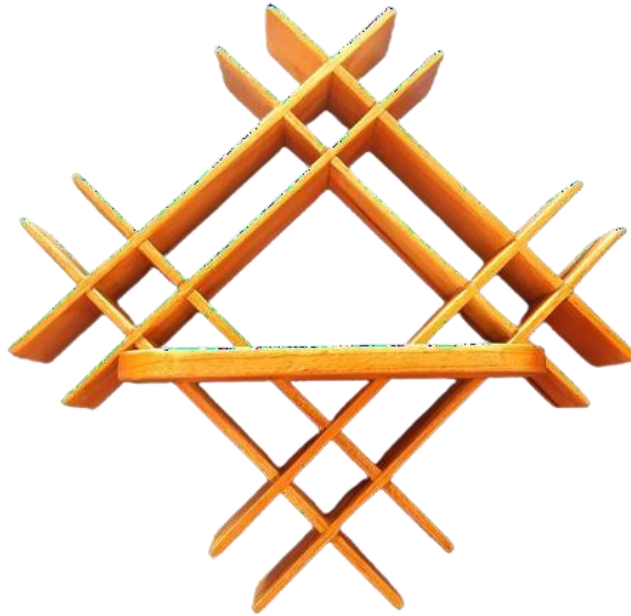

REPISAS

- Descripción: Repisas de madera
- Tiempo de elaboración: 15 días.
- Precio: **$200.00**