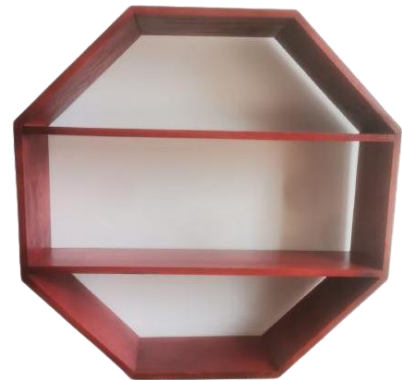

$300.00

Materia prima: madera.