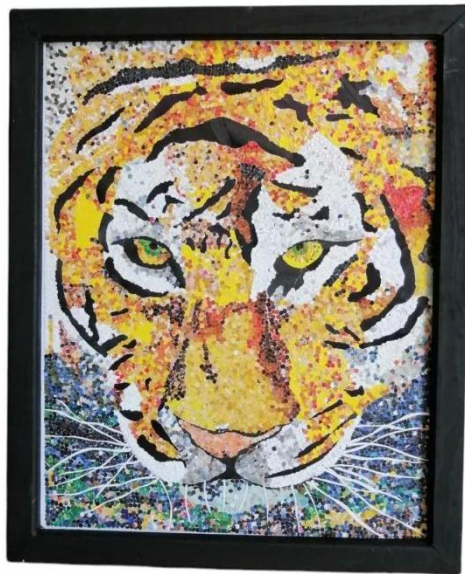

CUADROS DE REVISTA

- Descripción: Cuadro de madera con figura de tigre de recortes de revista.
- Tiempo de elaboración: 7 días.
- Precio: **$480.00**