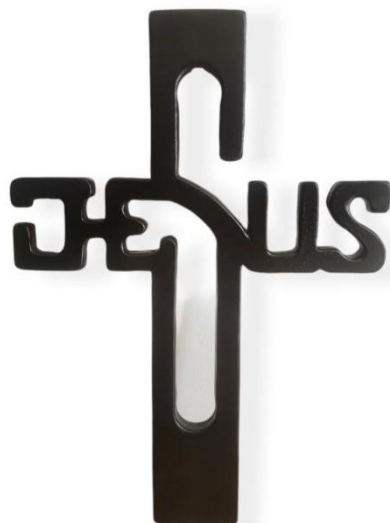

CRUZ DE MADERA

- Descripción: Cruz de Madera.
- Tiempo de elaboración: 15 días.
- Precio: **$260.00**